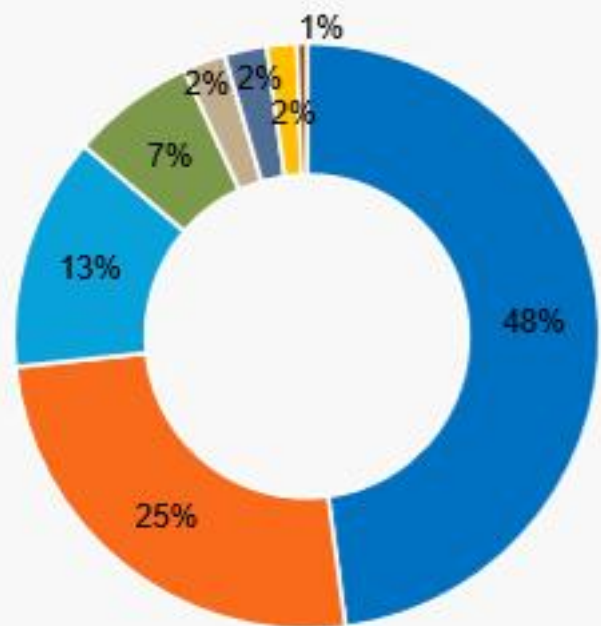

# АУДИТОРИЯ

Целевая аудитория «Первого канала» необычайно обширна. В основном, «Первый канал» смотрят семейные люди, работающие на постоянной работе, со сложившимися увлечениями и привычками. «Первый канал» также делает ставку на привлечение молодой аудитории, в связи с чем возможности по рекламе на «Первом канале» заметно расширяются.

**70%**

женщин

**41%**

зрителей имеют  
высшее образование

# ЖАНРОВАЯ СТРУКТУРА

## Жанровое наполнение

- Развлекательная программа
- Кинопрограмма
- Новости
- Познавательная программа
- Музыкальная программа
- Спортивная программа
- Социально-политическая программа
- Прочее

В основе вещания «Первого канала» - информационные, развлекательные, познавательные программы, лучшие российские и зарубежные фильмы, документальные проекты, ключевые спортивные матчи, актуальные авторские передачи и многое другое. Уникальность «Первого канала» состоит в том, что каждый телезритель может найти в его сетке вещания что-то, что будет ему интересно.